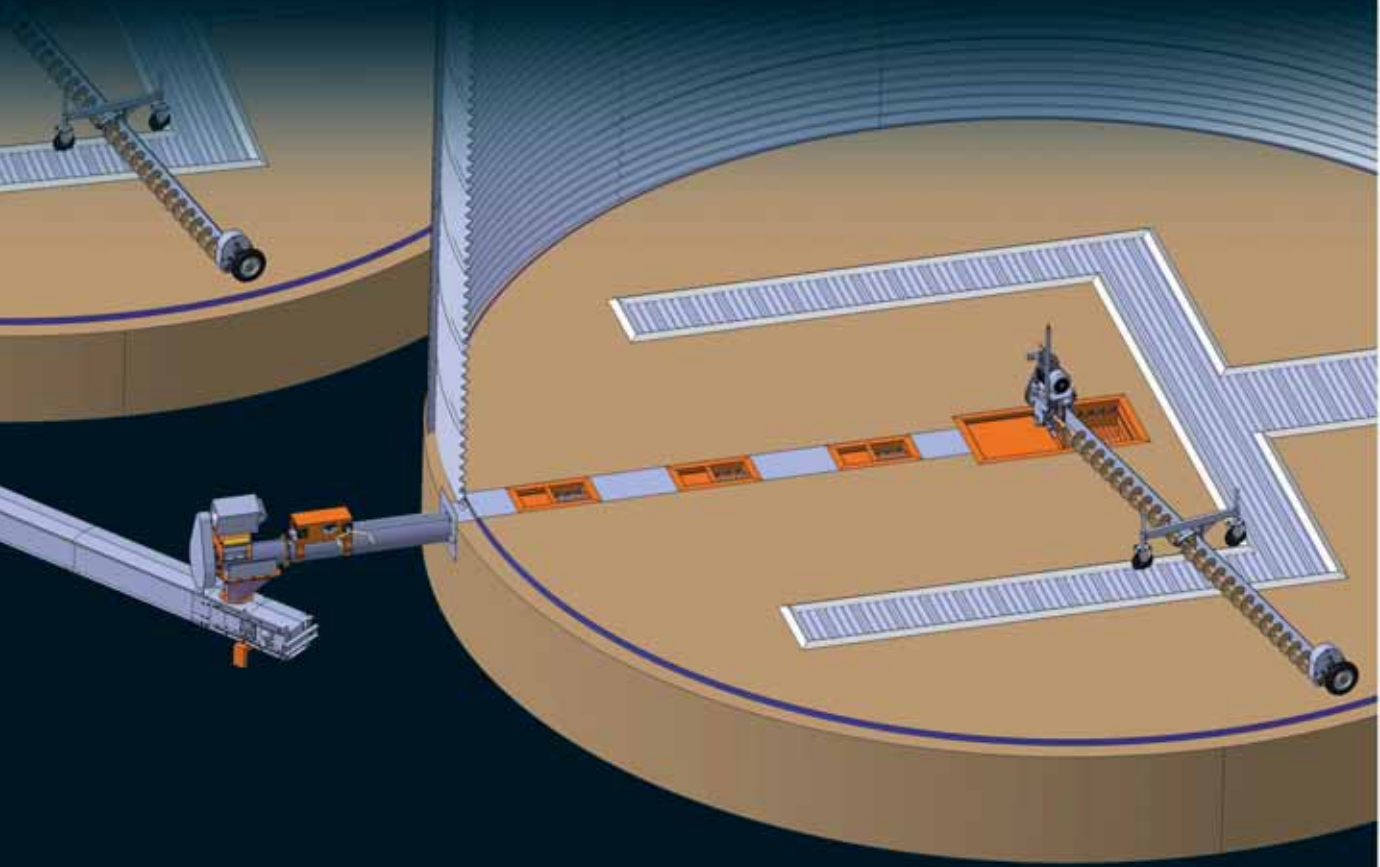

ÇİFT KARTAL GROUP

SİLO BOŞALTMA EKİPMANLARI

SİLO BOŞALTIM ELEMANLARI

Küçük çaplı silolarda depolanan ürünün boşaltılması için boşaltma helezonu ve dip sıyrıcı kullanılır. Boşaltma helezonu silodaki ürünün büyük bir kısmını boşaltsa da, boşaltma kapaklarına uzak kalan kısımlarda ürün kalmaktadır. Kalan ürünü boşaltmak için dip sıyrıcı kullanılır. Silo merkezine sabitlenen dip sıyrıcı kendi ekseninde dönerek zeminde kalan ürünü boşaltma helezonu merkez kapağına taşır. Daha sonra, ürün boşaltma helezonu ile silo dışına çıkarılmış olur. Sonrasında ürün u-helezon, zincirli konveyör veya elevatör ile istenilen yere taşınabilir.

DİP SİYİRİCİ

6",8",10" ve 12" çaplarında üretilen dip sıyrıcılar 4,57 m den 32,00 m çapa kadar olan silolarda kullanılabilirler. Dip sıyrıcılar istenildiğinde kolayca sökülerek aynı çaplı farklı silolarda da kullanılabilir.

VE EN ÖNEMLİSİ YÜKSEK PERFORMANS...

BOŞALTIM HELEZONU

6",8" ve 10" çaplarında standart olarak üretilen boşaltma helezonu 3,66 m den 18,33 m çapa kadar olan silolarda kullanılabilirler. Manuel olarak kontrol edilebilen kapakları ile silo içerisindeki tahılı silo dışına taşınmasını sağlar.