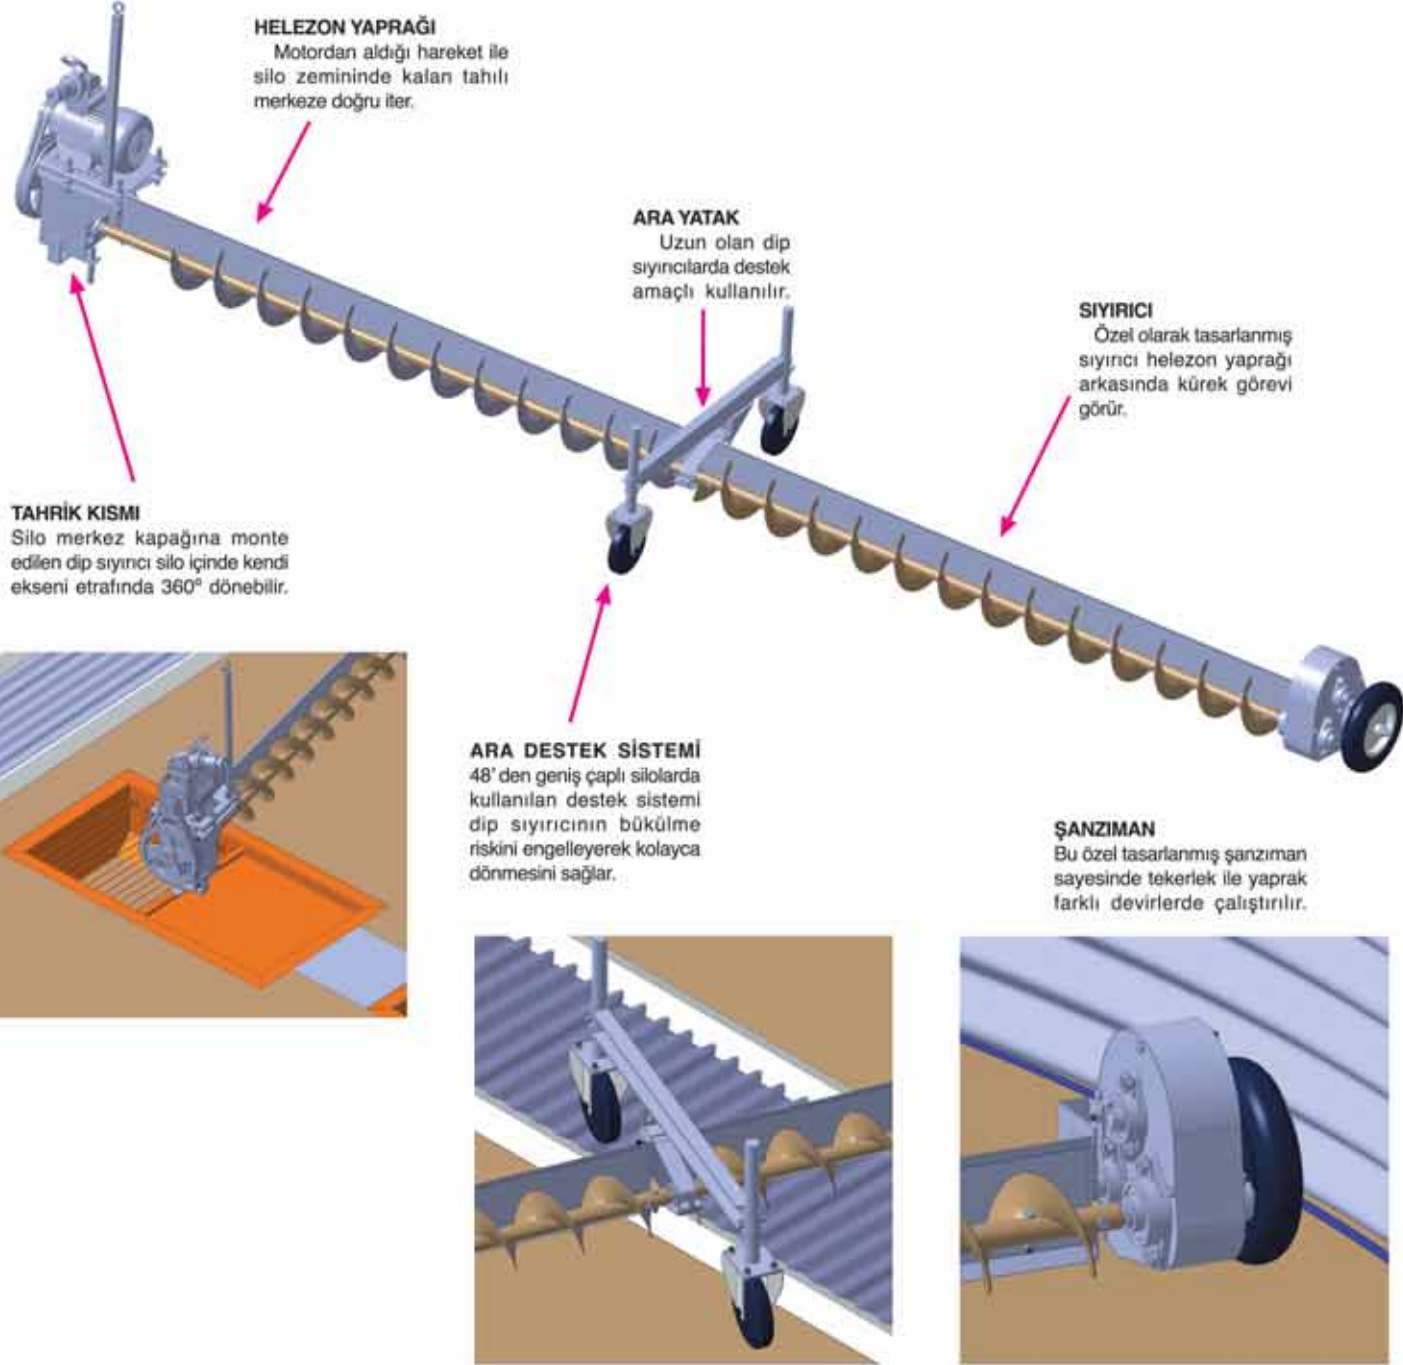

ÇİFT KARTAL GROUP

SİLO BOŞALTMA EKİPMANLARI

SİLO BOŞALTIM ELEMANLARI

Küçük çaplı silolarda depolanan ürünün boşaltılması için boşaltma helezonu ve dip sıyrıcı kullanılır. Boşaltma helezonu silodaki ürünün büyük bir kısmını boşaltsa da, boşaltma kapaklarına uzak kalan kısımlarda ürün kalmaktadır. Kalan ürünü boşaltmak için dip sıyrıcı kullanılır. Silo merkezine sabitlenen dip sıyrıcı kendi ekseninde dönerek zeminde kalan ürünü boşaltma helezonu merkez kapağına taşır. Daha sonra, ürün boşaltma helezonu ile silo dışına çıkarılmış olur. Sonrasında ürün u-helezon, zincirli konveyör veya elevatör ile istenilen yere taşınabilir.

DİP SİYİRİCİ

6",8",10" ve 12" çaplarında üretilen dip sıyrıcılar 4,57 m den 32,00 m çapa kadar olan silolarda kullanılabilirler. Dip sıyrıcılar istenildiğinde kolayca sökülerek aynı çaplı farklı silolarda da kullanılabilir.

VE EN ÖNEMLİSİ YÜKSEK PERFORMANS...

BOŞALTIM HELEZONU

6",8" ve 10" çaplarında standart olarak üretilen boşaltma helezonu 3,66 m den 18,33 m çapa kadar olan silolarda kullanılabilirler. Manuel olarak kontrol edilebilen kapakları ile silo içerisindeki tahılı silo dışına taşınmasını sağlar.