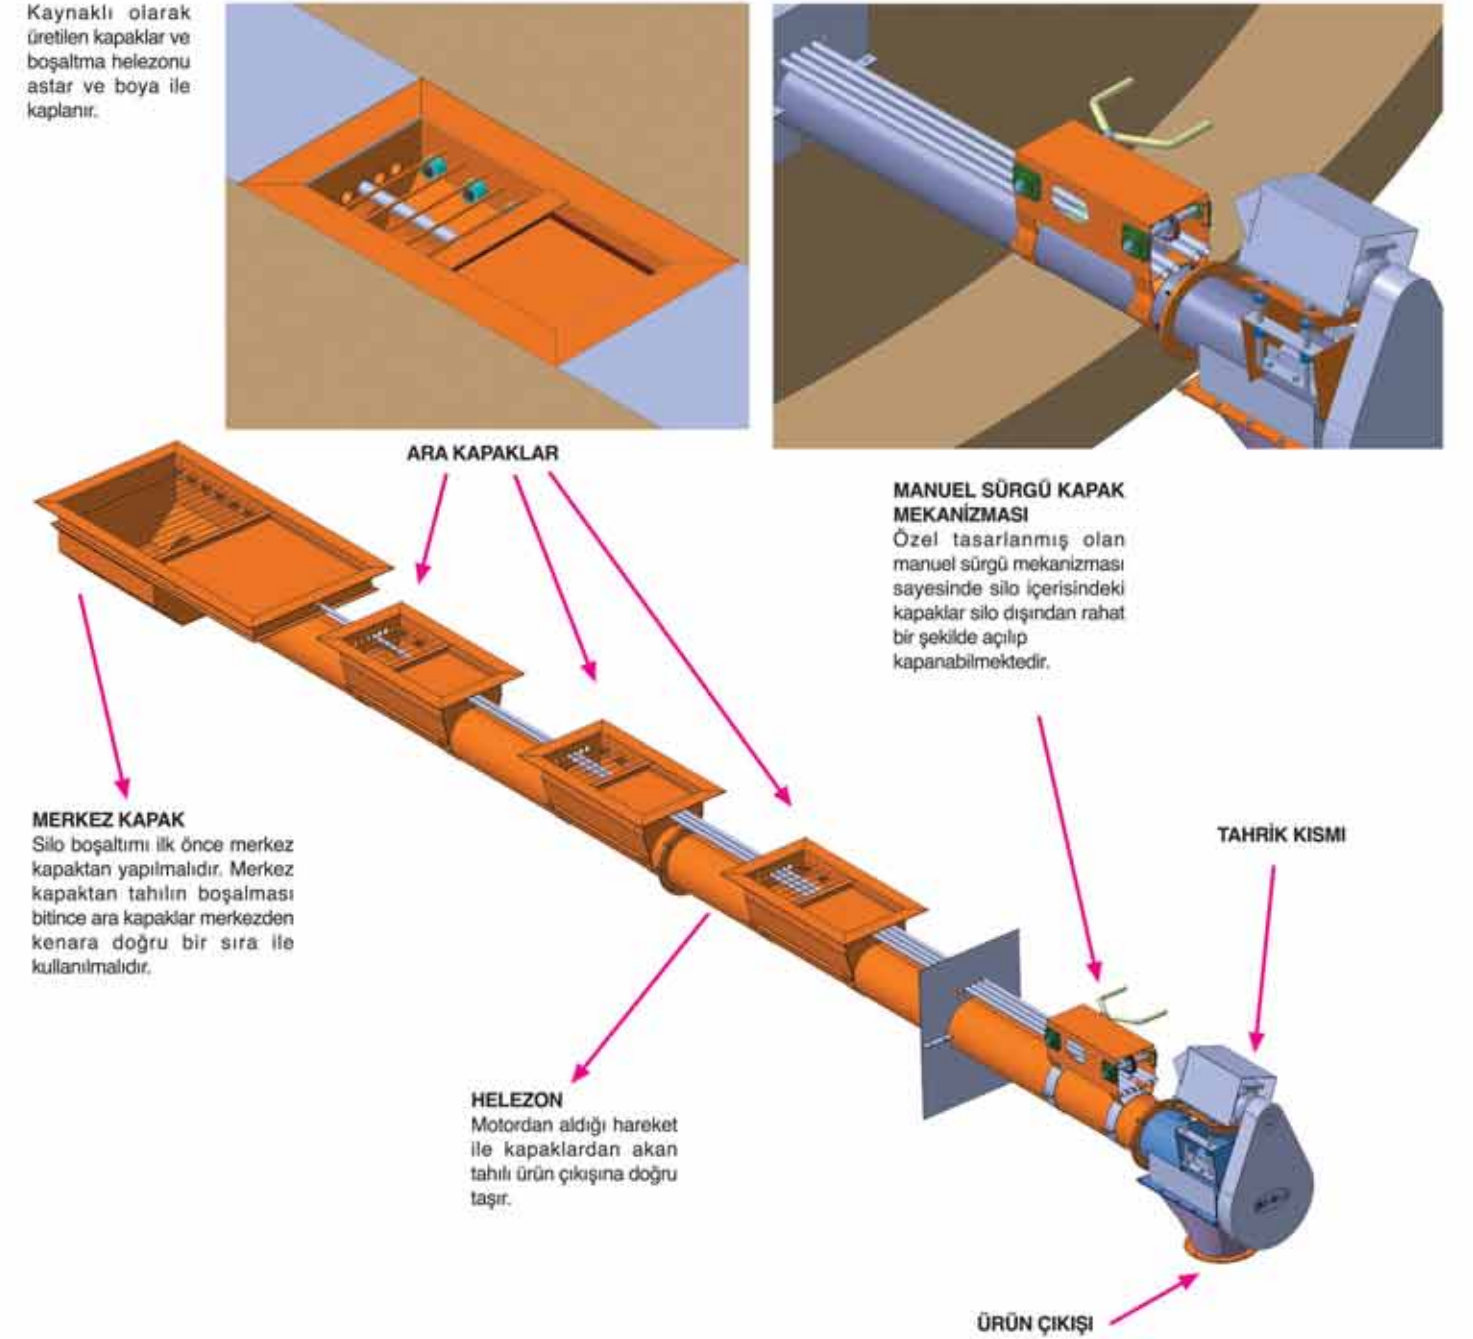

ÇİFT KARTAL GROUP

SİLO BOŞALTMA EKİPMANLARI

SİLO BOŞALTIM ELEMANLARI

Küçük çaplı silolarda depolanan ürünün boşaltılması için boşaltma helezonu ve dip sıyrıcı kullanılır. Boşaltma helezonu silodaki ürünün büyük bir kısmını boşaltsa da, boşaltma kapaklarına uzak kalan kısımlarda ürün kalmaktadır. Kalan ürünü boşaltmak için dip sıyrıcı kullanılır. Silo merkezine sabitlenen dip sıyrıcı kendi ekseninde dönerek zeminde kalan ürünü boşaltma helezonu merkez kapağına taşır. Daha sonra, ürün boşaltma helezonu ile silo dışına çıkarılmış olur. Sonrasında ürün u-helezon, zincirli konveyör veya elevatör ile istenilen yere taşınabilir.

DİP SİYİRİCİ

6",8",10" ve 12" çaplarında üretilen dip sıyrıcılar 4,57 m den 32,00 m çapa kadar olan silolarda kullanılabilirler. Dip sıyrıcılar istenildiğinde kolayca sökülerek aynı çaplı farklı silolarda da kullanılabilir.

VE EN ÖNEMLİSİ YÜKSEK PERFORMANS...

BOŞALTIM HELEZONU

6",8" ve 10" çaplarında standart olarak üretilen boşaltma helezonu 3,66 m den 18,33 m çapa kadar olan silolarda kullanılabilirler. Manuel olarak kontrol edilebilen kapakları ile silo içerisindeki tahılı silo dışına taşınmasını sağlar.