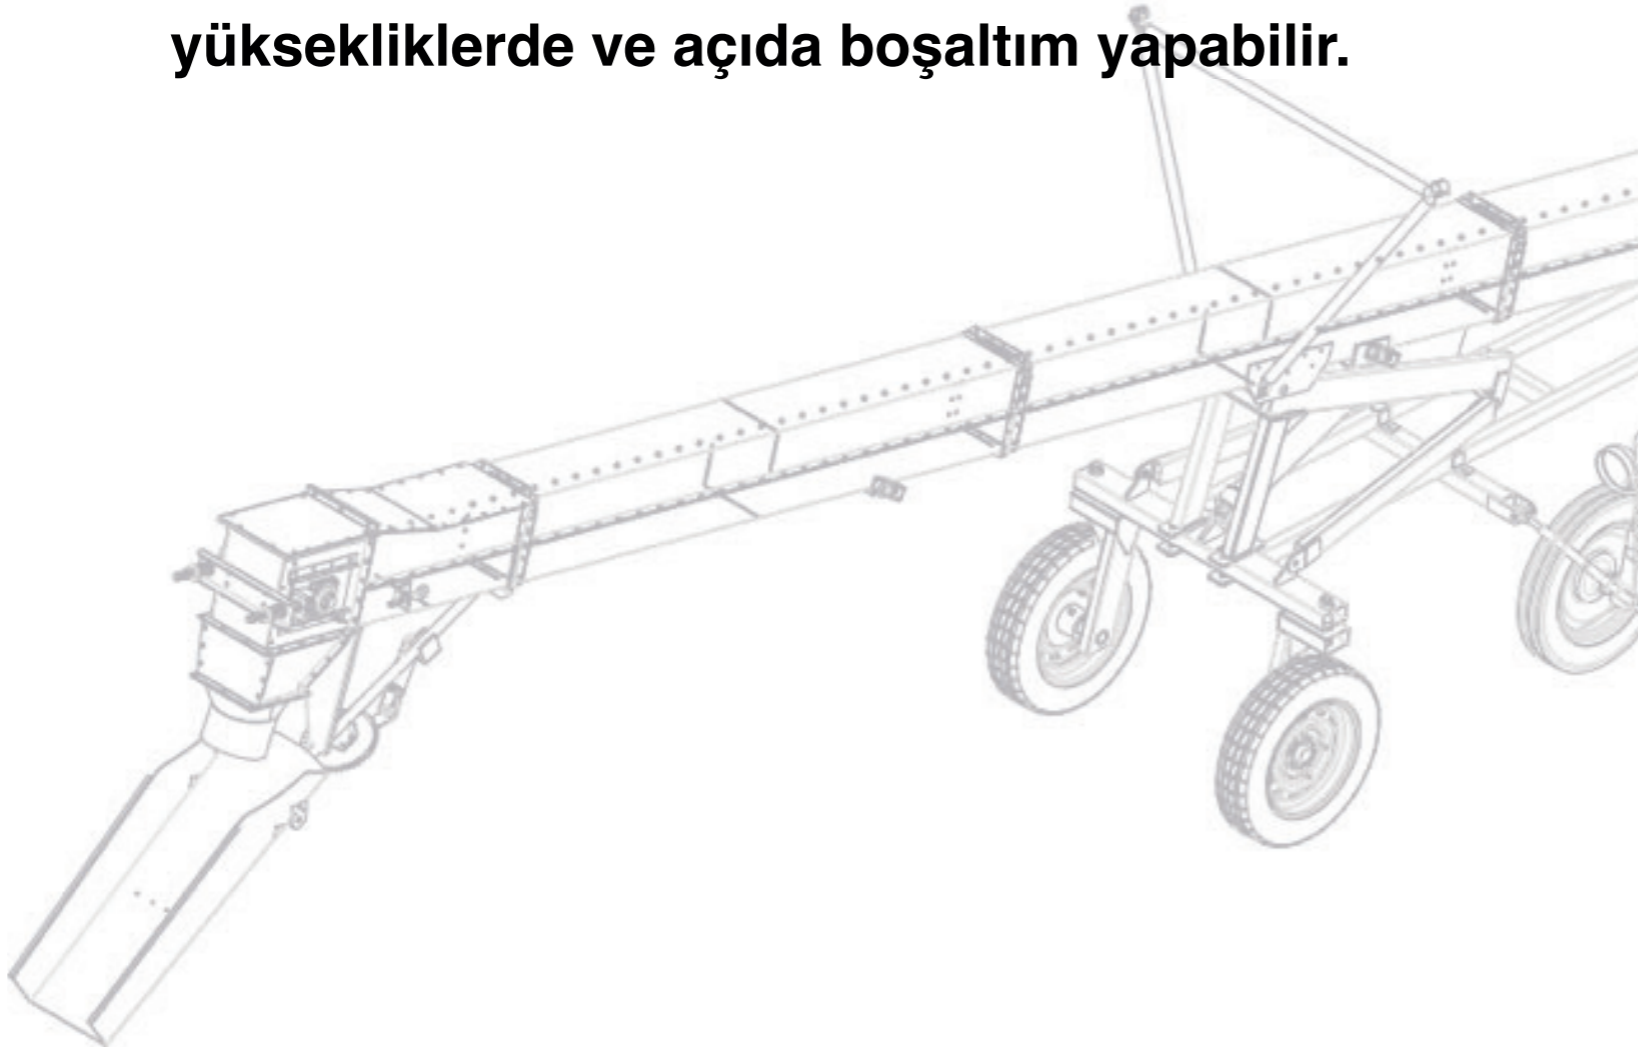

Gerekli enerjiyi traktör kuyruk milinden karşılar, elektriğe ihtiyaç duymaz. Ayrıca yapısında bulunan helezon sistemi ve zincirli konveyör ile ürünlerin güvenle ve hızlı taşınmasını sağlayan bir ekipmandır.

Özellikleri

Traktörle beraber yüksek hareket kabiliyetine sahip olduğundan dolayı piyasada mevcut aynı amaçla kullanılan diğer ürünlere göre taşınması kolaydır. İstenilen yere rahatlıkla götürülebilir.

Özellikleri

Traktöre bağlı olarak çalışması nedeniyle elektrik olmayan yerlerde bile rahatlıkla kullanılabilir.

Özellikleri

Üzerinde bulunan pistonlar yardımı ile harici hidrolik üniteye ihtiyaç duymadan traktör hidroliği vasıtası ile istenilen yüksekliklerde ve açıda boşaltım yapabilir.