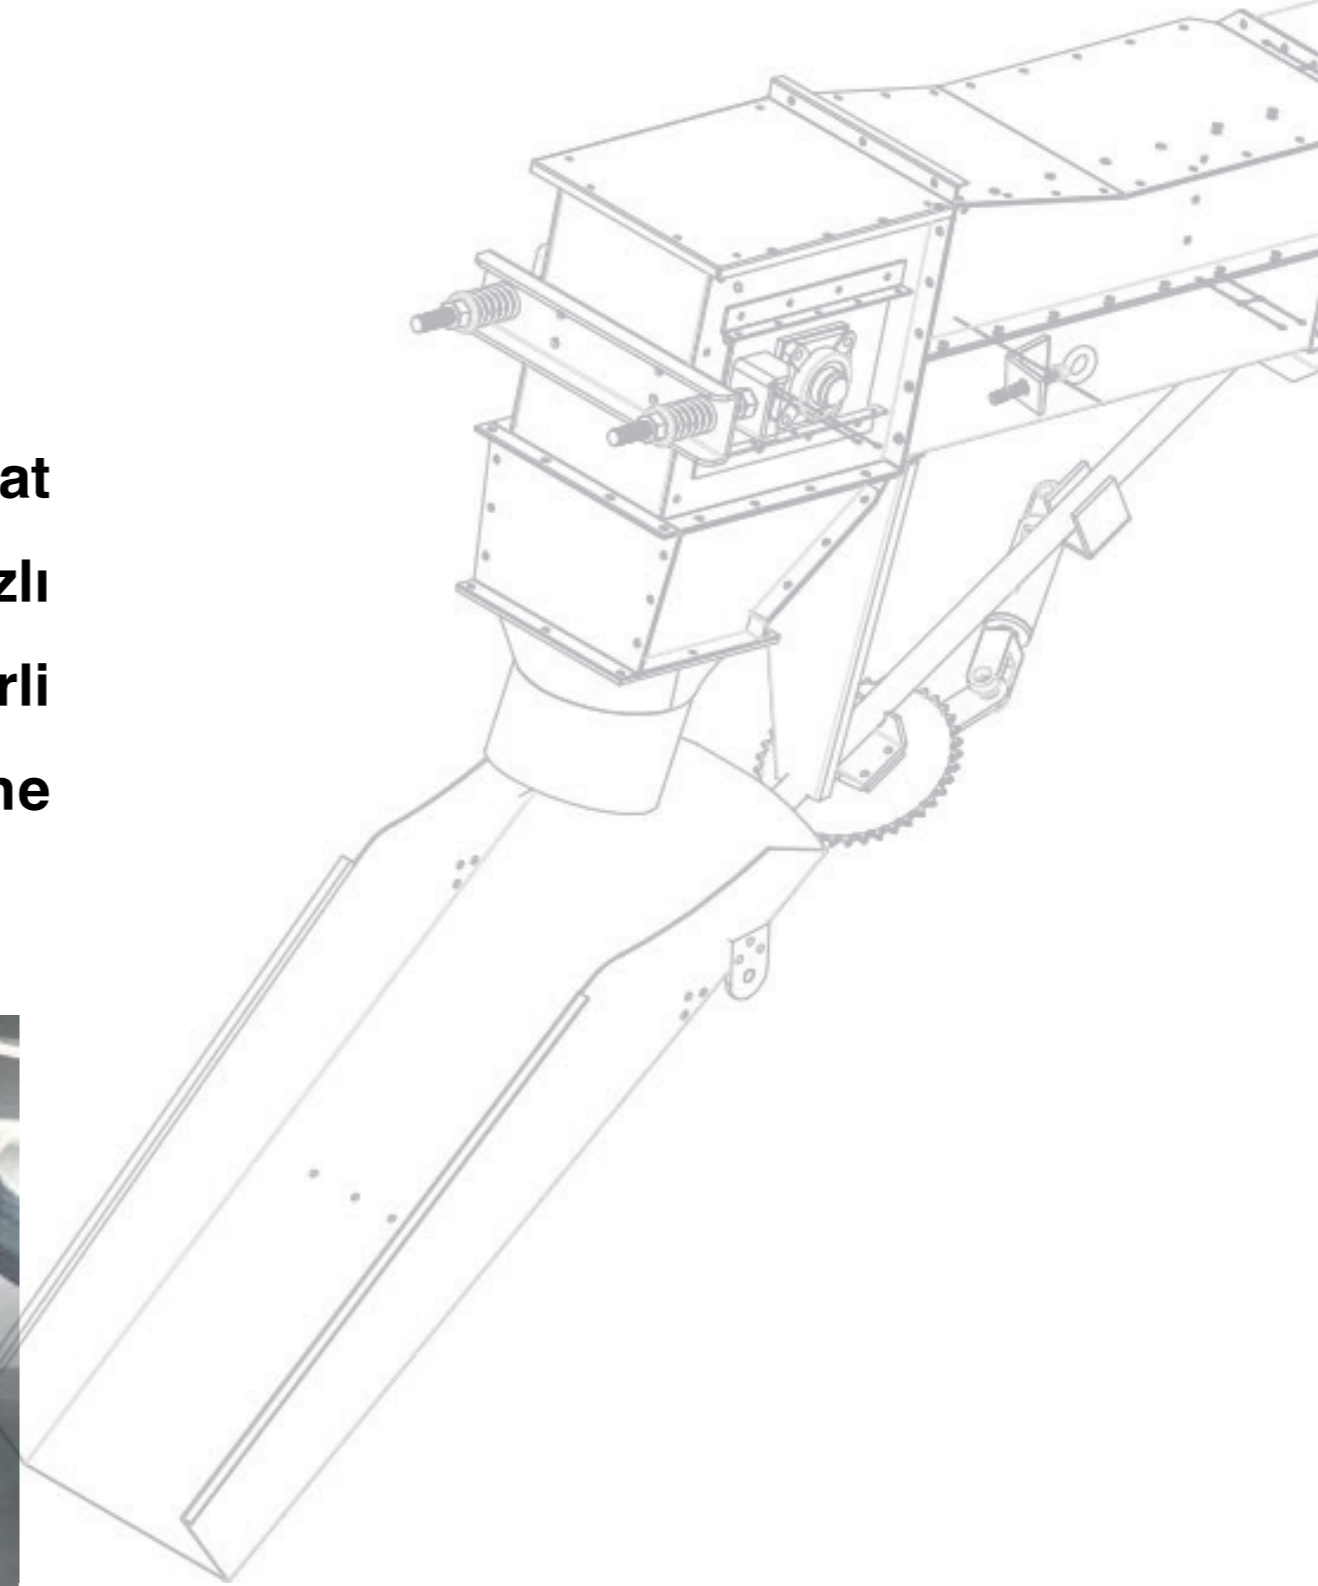

Detaylar

Kamyon Yükleme Konveyörü 170 ton/saat kapasitelere ulaşabilmesi sayesinde hızlı ve pratik çözüm sunar. Helezon ve zincirli konveyörün kombine çalışması; ürüne zarar vermeden taşımayı olanaklı kılar.

Tüm değerlerde değişiklik hakkı Mysilo'da saklıdır. Haber vermeksizin değiştirilebilir.