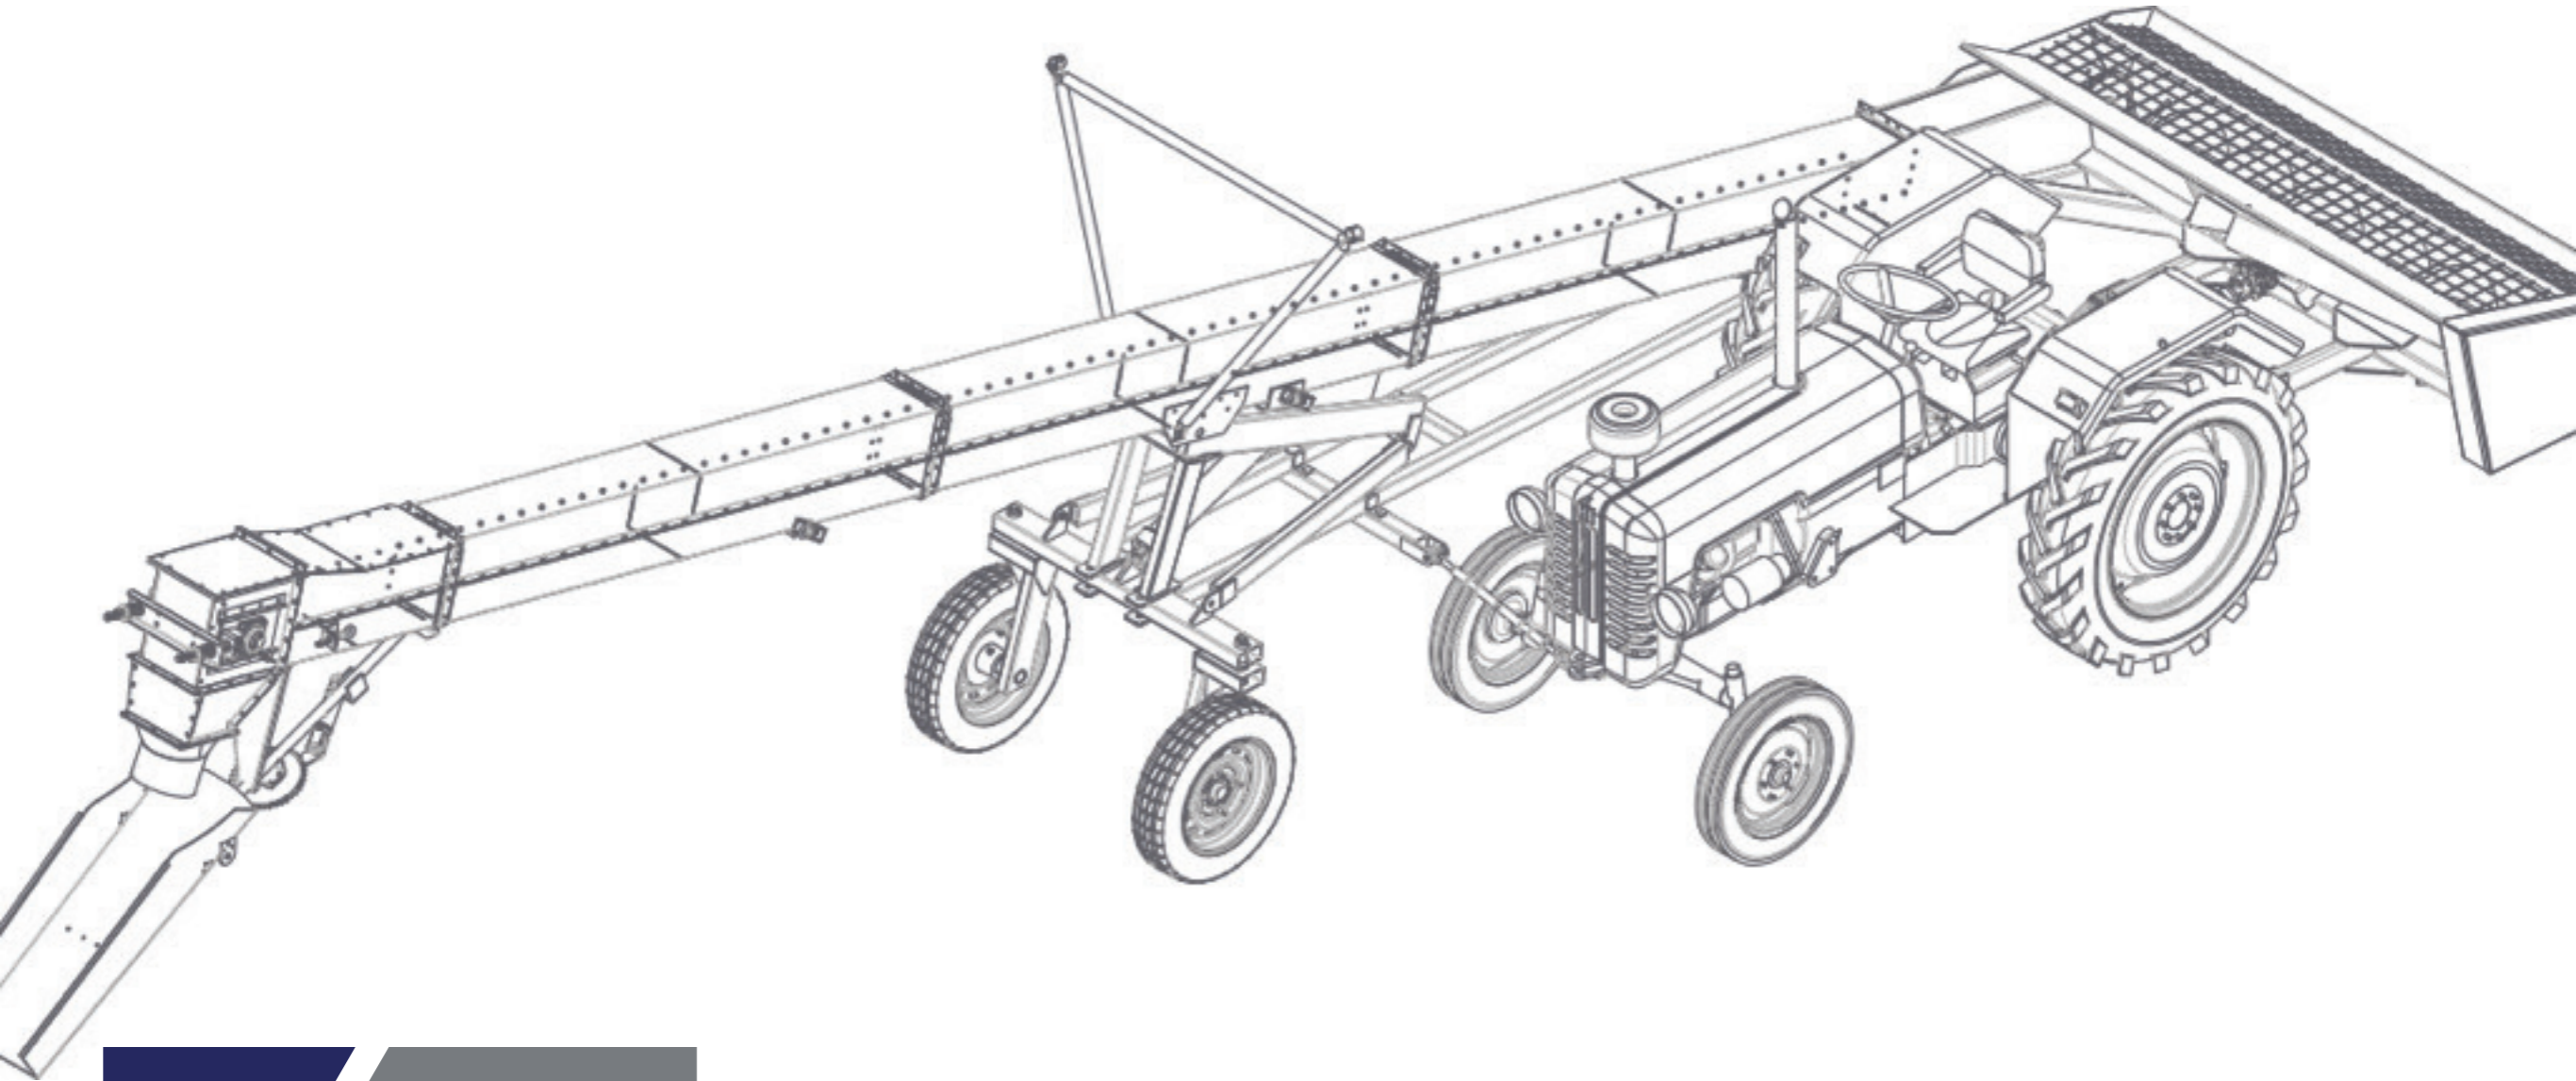

Kamyon Yükleme Konveyörü

— TRUCK —
PORTER®
Kamyon Yükleme Konveyörü

SILOPORT

ISO 9001 - 14001

OHSAS 18001

CERTIFIED

Kamyon Yükleme Konveyörü

Kamyon Yükleme Konveyörü, ürünlerin istenen yüksekliğe, belirli açılarla taşınmasını, kamyon, tır veya römork gibi istenilen araçlara boşaltılmasını sağlar.

Gerekli enerjiyi traktör kuyruk milinden karşılar, elektriğe ihtiyaç duymaz. Ayrıca yapısında bulunan helezon sistemi ve zincirli konveyör ile ürünlerin güvenle ve hızlı taşınmasını sağlayan bir ekipmandır.

Özellikleri

Traktörle beraber yüksek hareket kabiliyetine sahip olduğundan dolayı piyasada mevcut aynı amaçla kullanılan diğer ürünlere göre taşınması kolaydır. İstenilen yere rahatlıkla götürülebilir.

Özellikleri

Traktöre bağlı olarak çalışması nedeniyle elektrik olmayan yerlerde bile rahatlıkla kullanılabilir.

Özellikleri

Üzerinde bulunan pistonlar yardımı ile harici hidrolik üniteye ihtiyaç duymadan traktör hidroliği vasıtası ile istenilen yüksekliklerde ve açıda boşaltım yapabilir.